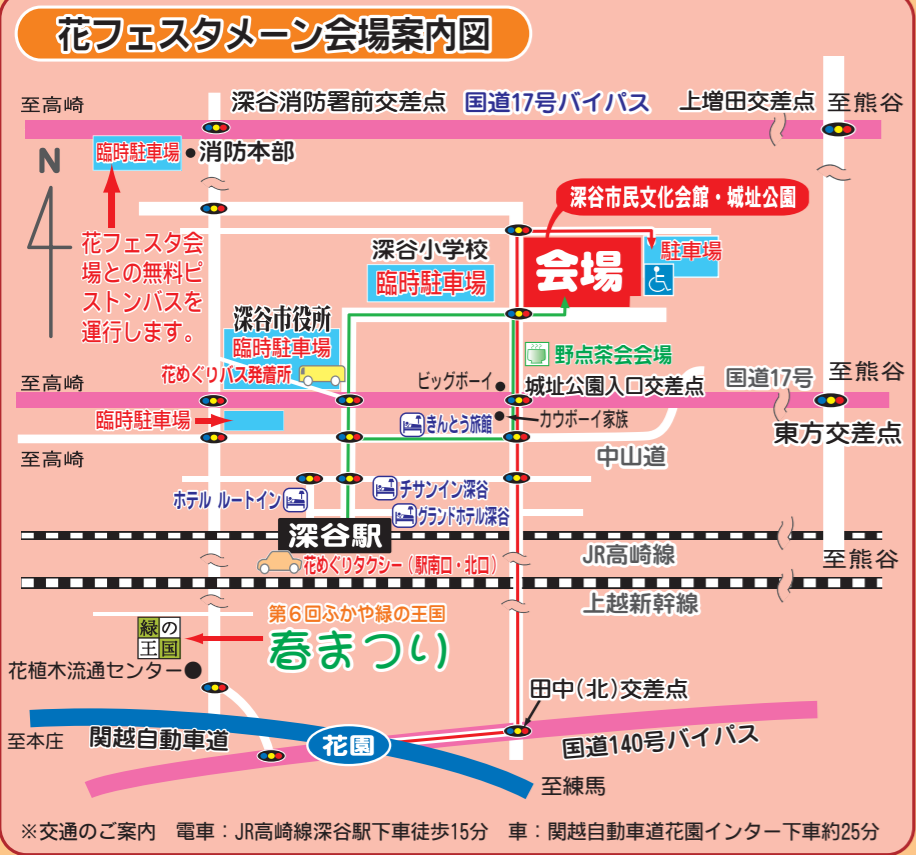

## 深谷の春を楽しもう! 各イベント会場は、裏面地図をご覧ください。 同時開催

**中山道深谷宿古本街 一箱古本市**

■とき/4月26日(土)・27日(日) 10:00~15:30  
 ■場所/深谷バス及び中山道周辺の協賛商店街  
 ■問い合わせ/深谷市商工振興課 048-574-6650

**深谷宿屋台村 ふっかちゃん横丁**

花と緑があふれる空間で、地場食材を使用した料理をご堪能ください!ミステリーツアーもあります。  
 ■とき/11:00~15:00 18:00~23:00  
 ■場所/埼玉りそな銀行深谷支店 西側  
 ■問い合わせ/深谷商工会議所 048-571-2145

**パティオde花フェスタ**

チューリップの写真展示、チューリップの球根掘り取り  
 ■とき/4月23日(水)~5/6日(祝・火)  
 [球根掘り取り 5月4日(祝・日)9:00~]  
 ■会場/深谷グリーンパーク パティオ  
 ■問い合わせ/深谷グリーンパーク 048-574-5000

**みんなが交流できる場所! わくわくコミュニティプラザ**

コミュニティストリート、わくわくマルシェ、ストリートパフォーマンス、Let's make ふっかちゃん  
 ■とき/4月26日(土) 10:00~16:00  
 ■会場/深谷駅前通り(市役所第二庁舎~仲町交差点)  
 ■問い合わせ/深谷青年会議所 048-571-1117

**セッコク花の競艶**

セッコク(セキソウ)の展示会、春の植え替え、栽培相談、即売コーナー特設  
 ■とき/4月26日(土)・27日(日) 9:00~16:00  
 ■会場/道の駅はなぞの アルエット2階会議室  
 ■問い合わせ/090-2208-0405 (終木)

**第9回はなぞの植木市**

大きい植木は深谷市内配達無料!  
 ■とき/4月26日(土)~5月5日(祝・火) 9:00~16:00  
 [激安せり市 4月29日(祝・火)、5月3日(祝・土)、5日(祝・火) 14:00~]  
 ■会場/深谷市武蔵野特設会場  
 ■問い合わせ/植木職人集団グリーンハーツ 090-3135-5729 (高野)

## 第6回 ふかや緑の王国 春まつい

2014年4月  
**26日** 9:00-16:00 土  
**27日** 9:00-15:00 日

新緑の中での“そよ風コンサート”や数々のイベントで、王国ボランティアが皆様をお待ちしています!

ふかや緑の王国 検索

- そよ風コンサート 新緑に囲まれた森の中で音楽を楽しんでください
- ミニSL 1周53mのレールを2周します! 26日 10:00~ 参加費 小学生以下100円 中学生以上200円 [雨天中止]
- 環境学習 万華鏡で春をのぞこう 参加費500円
- 王国特製窯焼きピザ 販売開始 ①10:30~②13:00~ ピザ枚600円
- ツリククライミング ロープ一本で木に登ろう [事前申し込み] (27日 ①10:00 ②11:00 ③13:00 ④14:00 大人も可 参加費500円) ※申し込みは4月9日(水)から電話でふかや緑の王国へ ☎551-5551