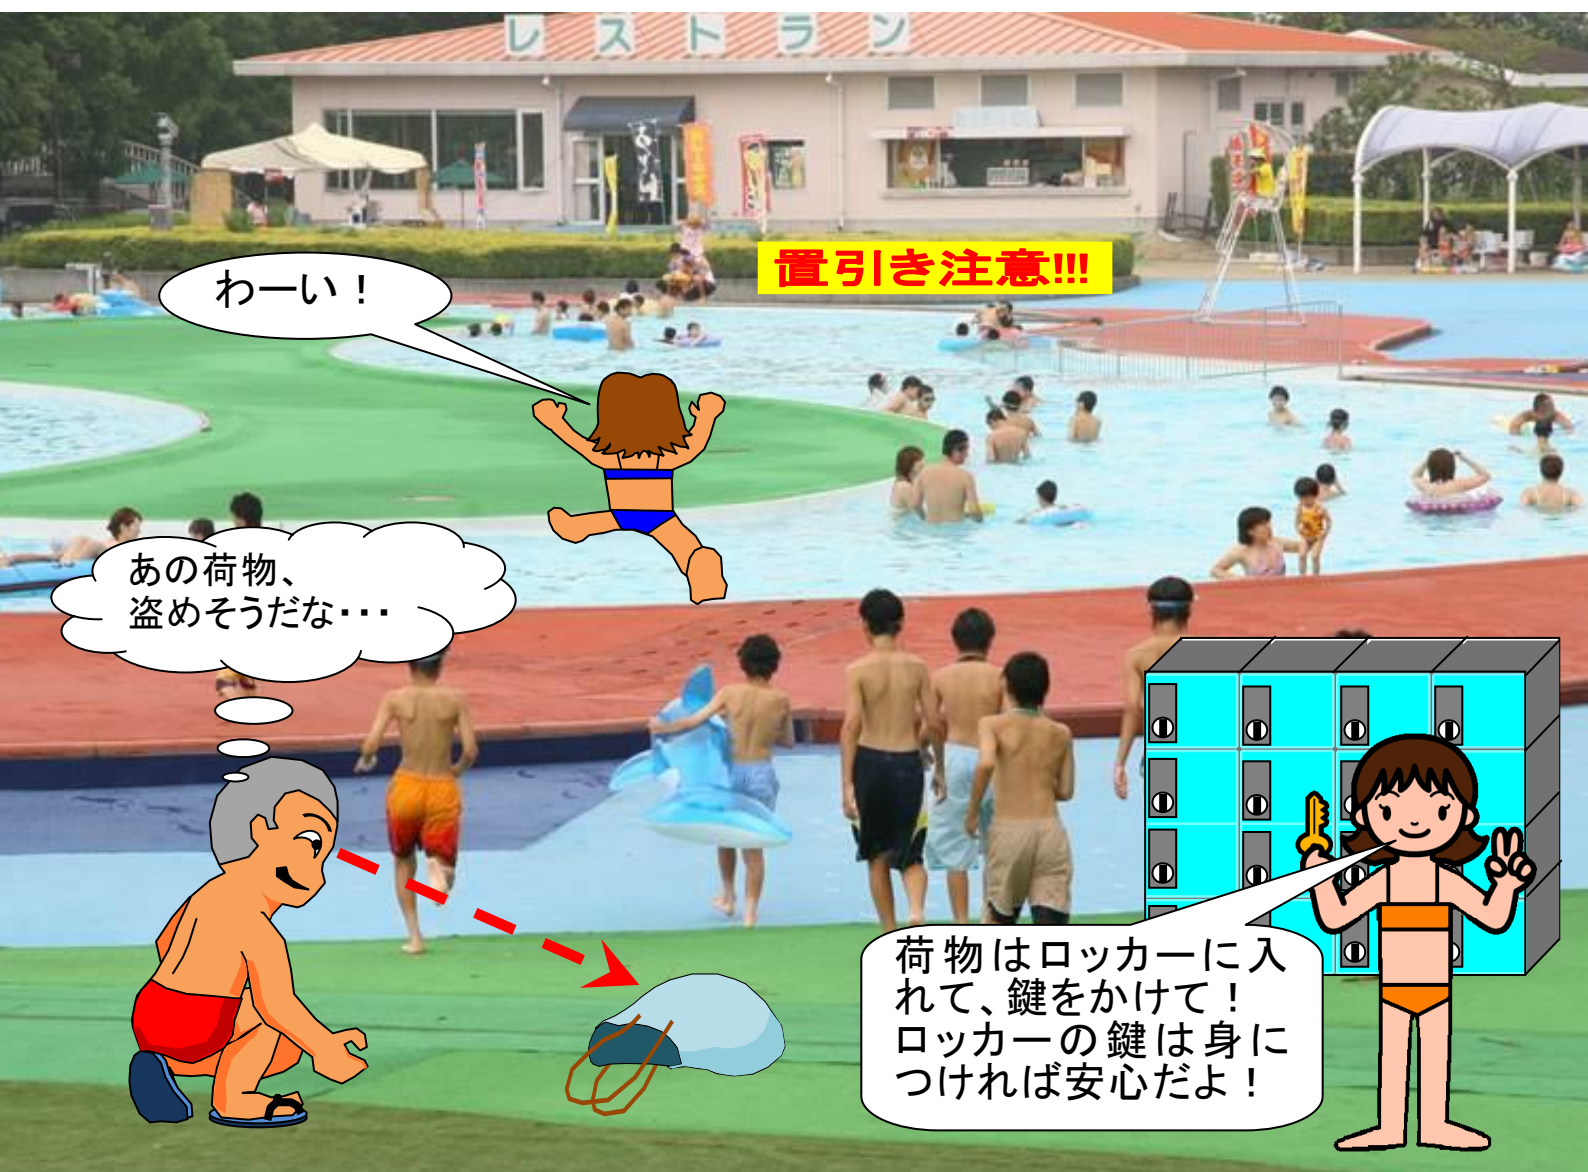

プールサイドでの置引きが発生しています！

～荷物はロッカーに入れ、鍵をかけ、鍵は身につけましょう～

プールサイドに荷物を置いたまま遊泳し、財布などが盗まれる被害が発生しています。（特に中・高校生の被害が多発！）

荷物はロッカーに入れ、必ず鍵をかけましょう！また、鍵は腕にかけるなど、持ち歩きましょう！

荷物は必ずロッカーへ。ロッカーには必ず鍵を。

埼玉県警察